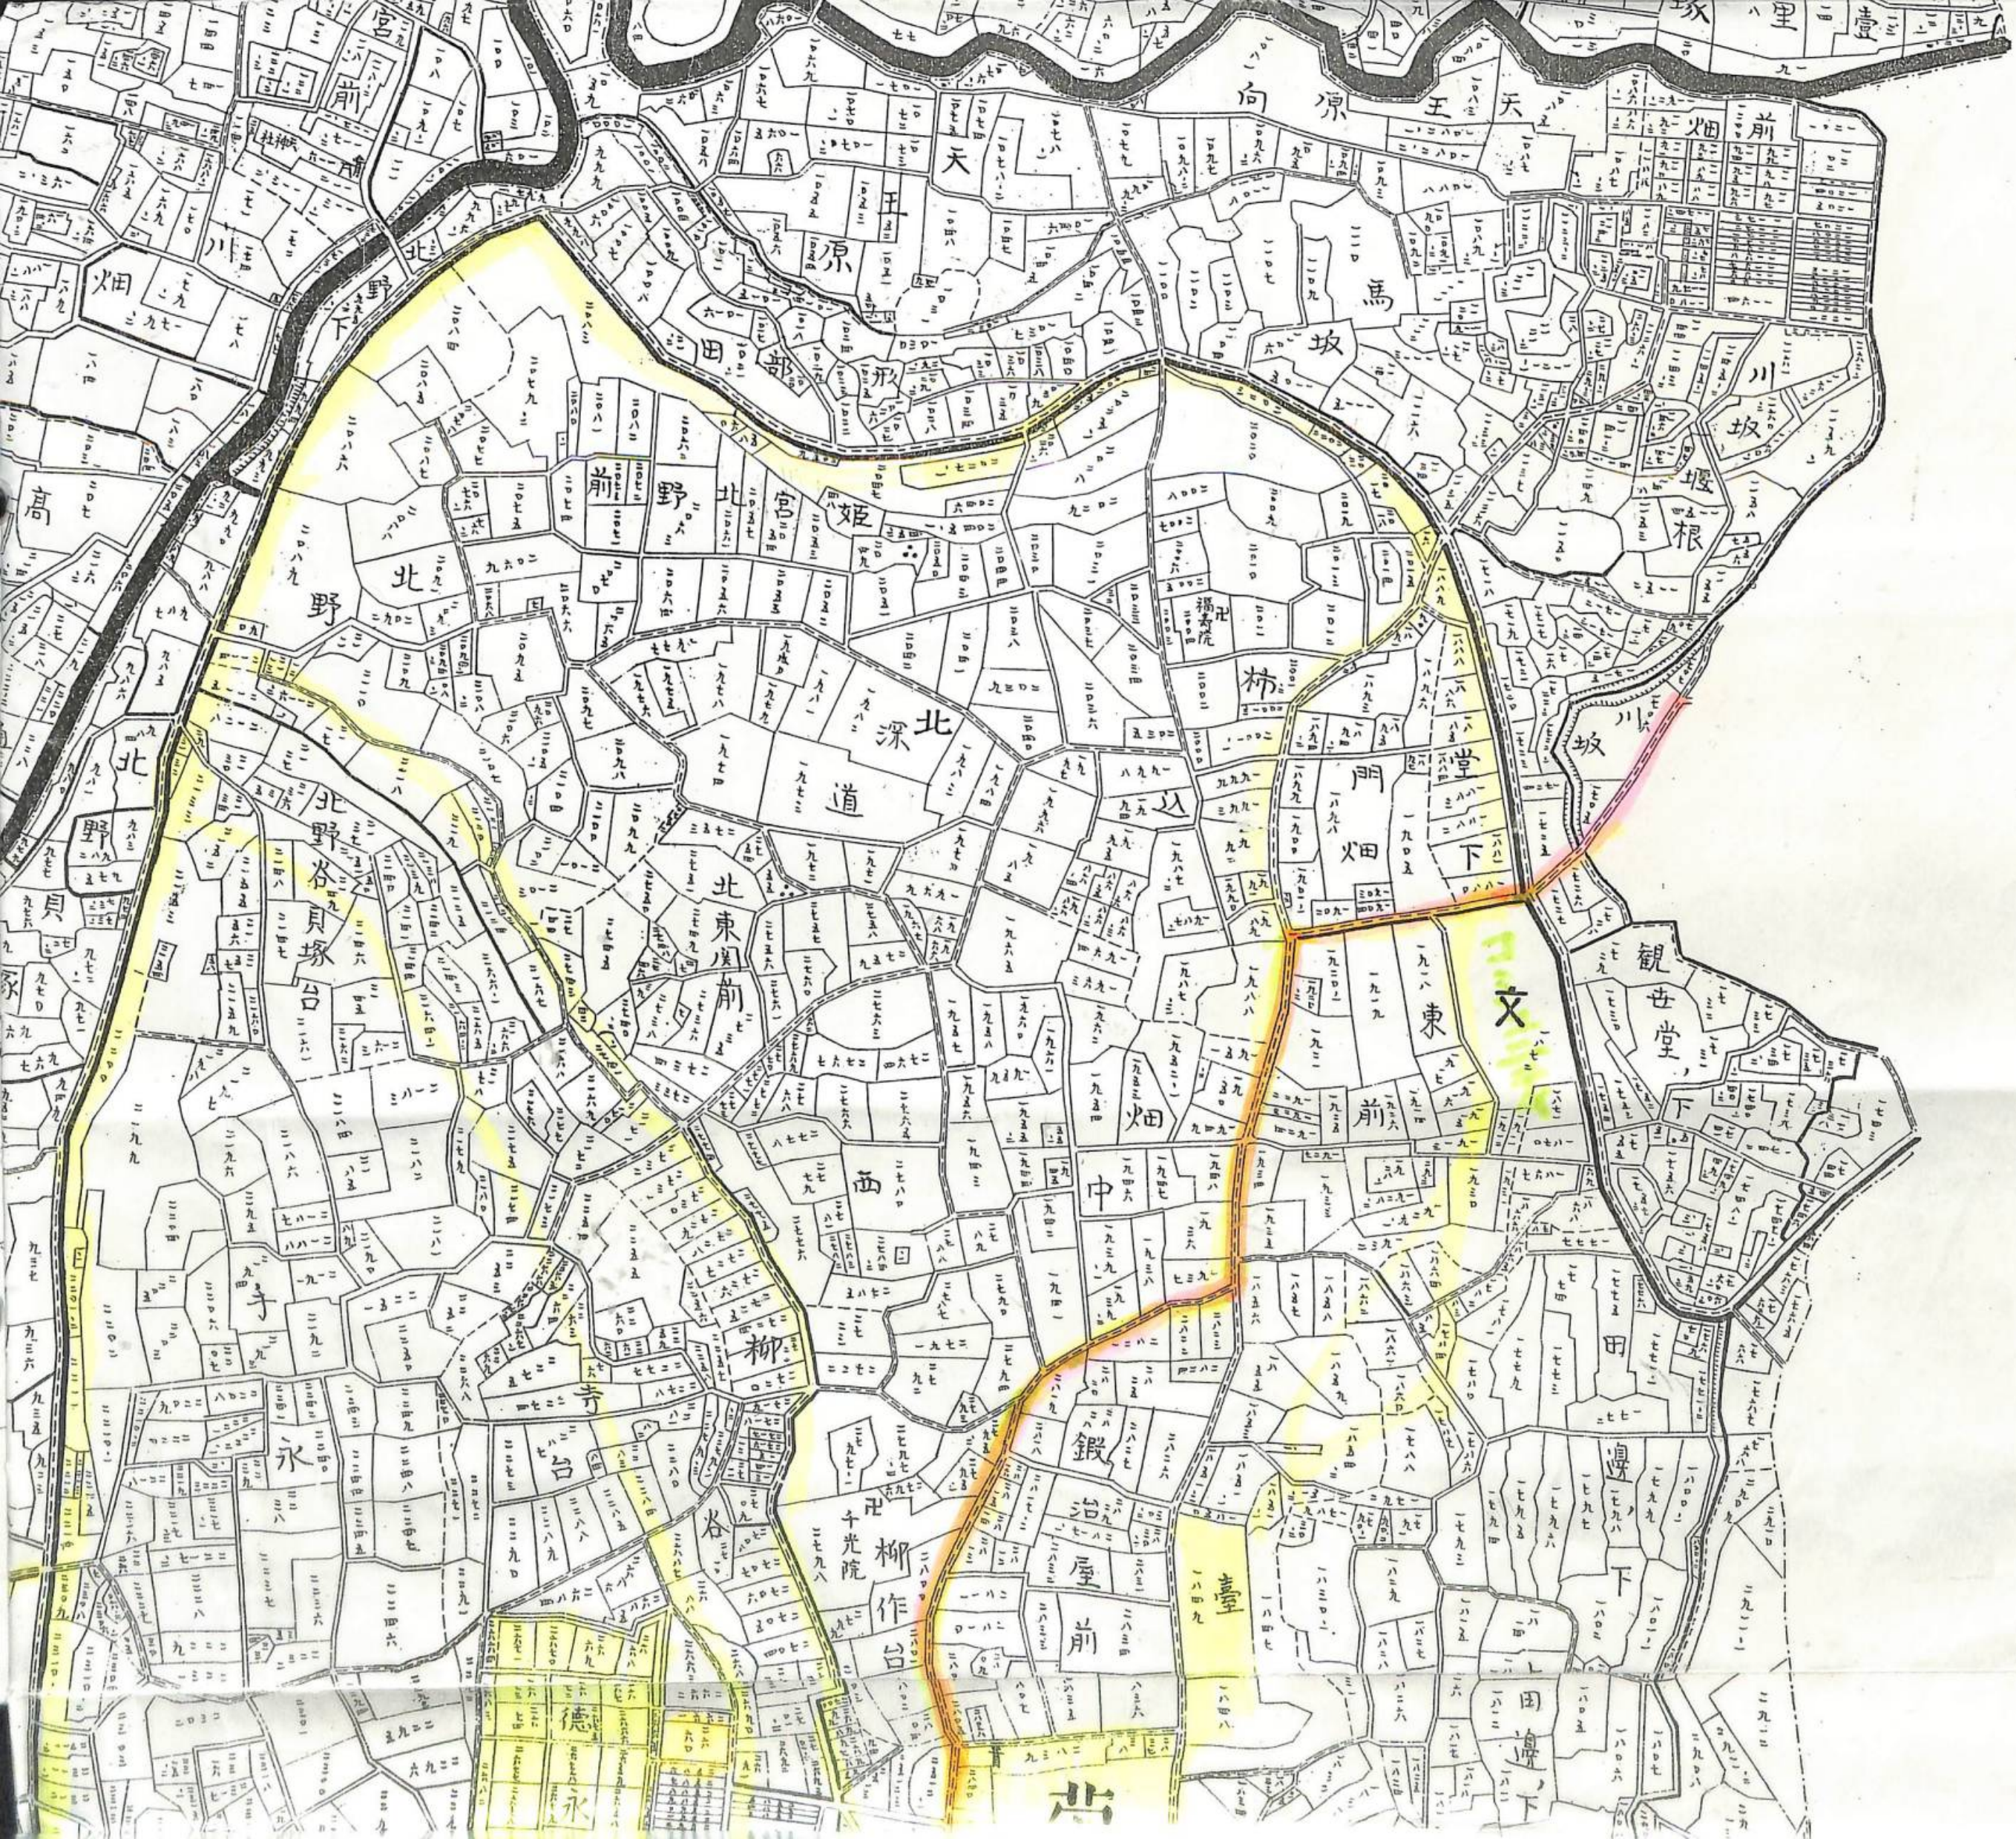

天原

北野

北野

北野

文東

西田

出