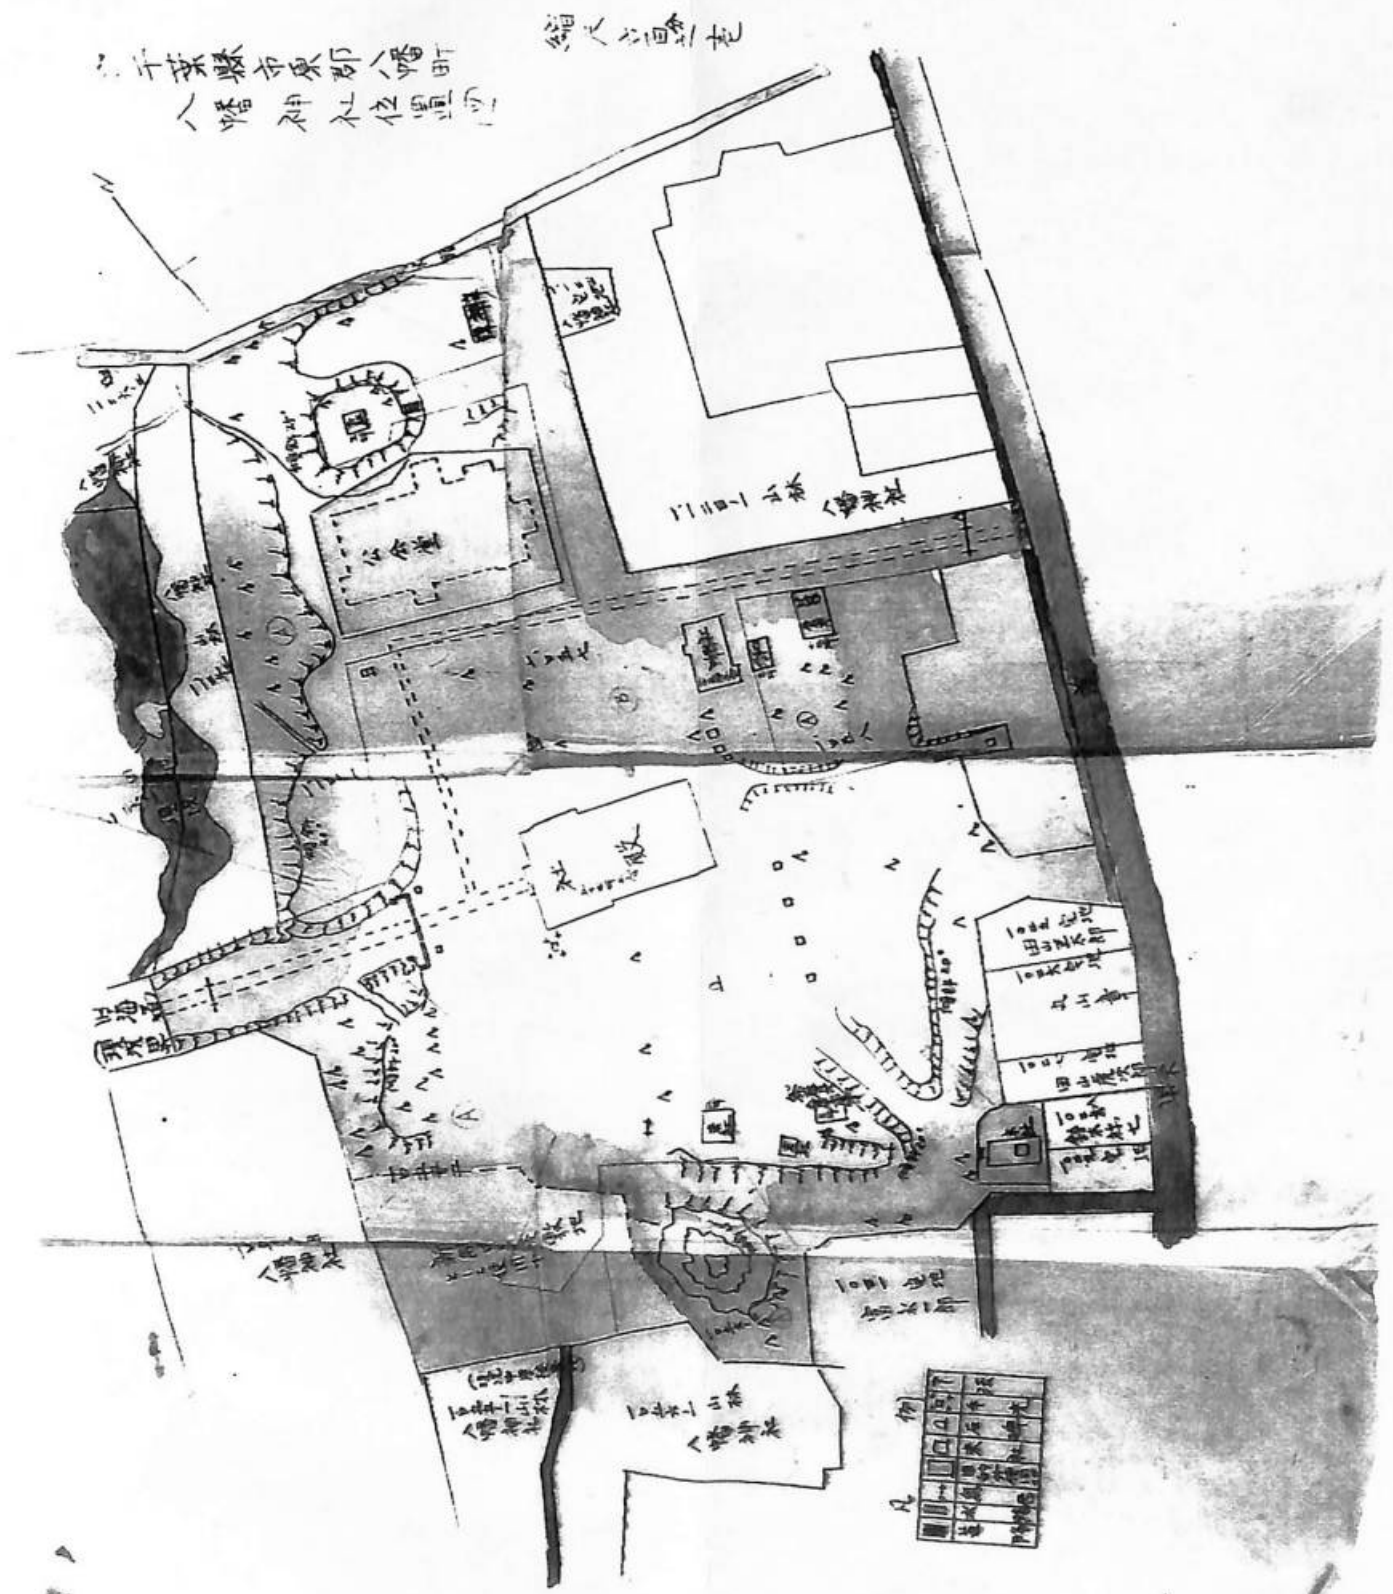

市原市八幡

飯香岡八幡宮文書

旧八幡公民館土地関係資料

昭和 20 年代か神社平面図ほか

平成 30 年 4 月

八幡史学館名所 100 選チーム

縮尺六百分之一
 鐵香閣八幡宮社内平面圖

鐵香閣八幡宮社内平面圖

千葉縣市原郡八幡町
 八幡神社位置圖
 縮尺六百分之一

13

13