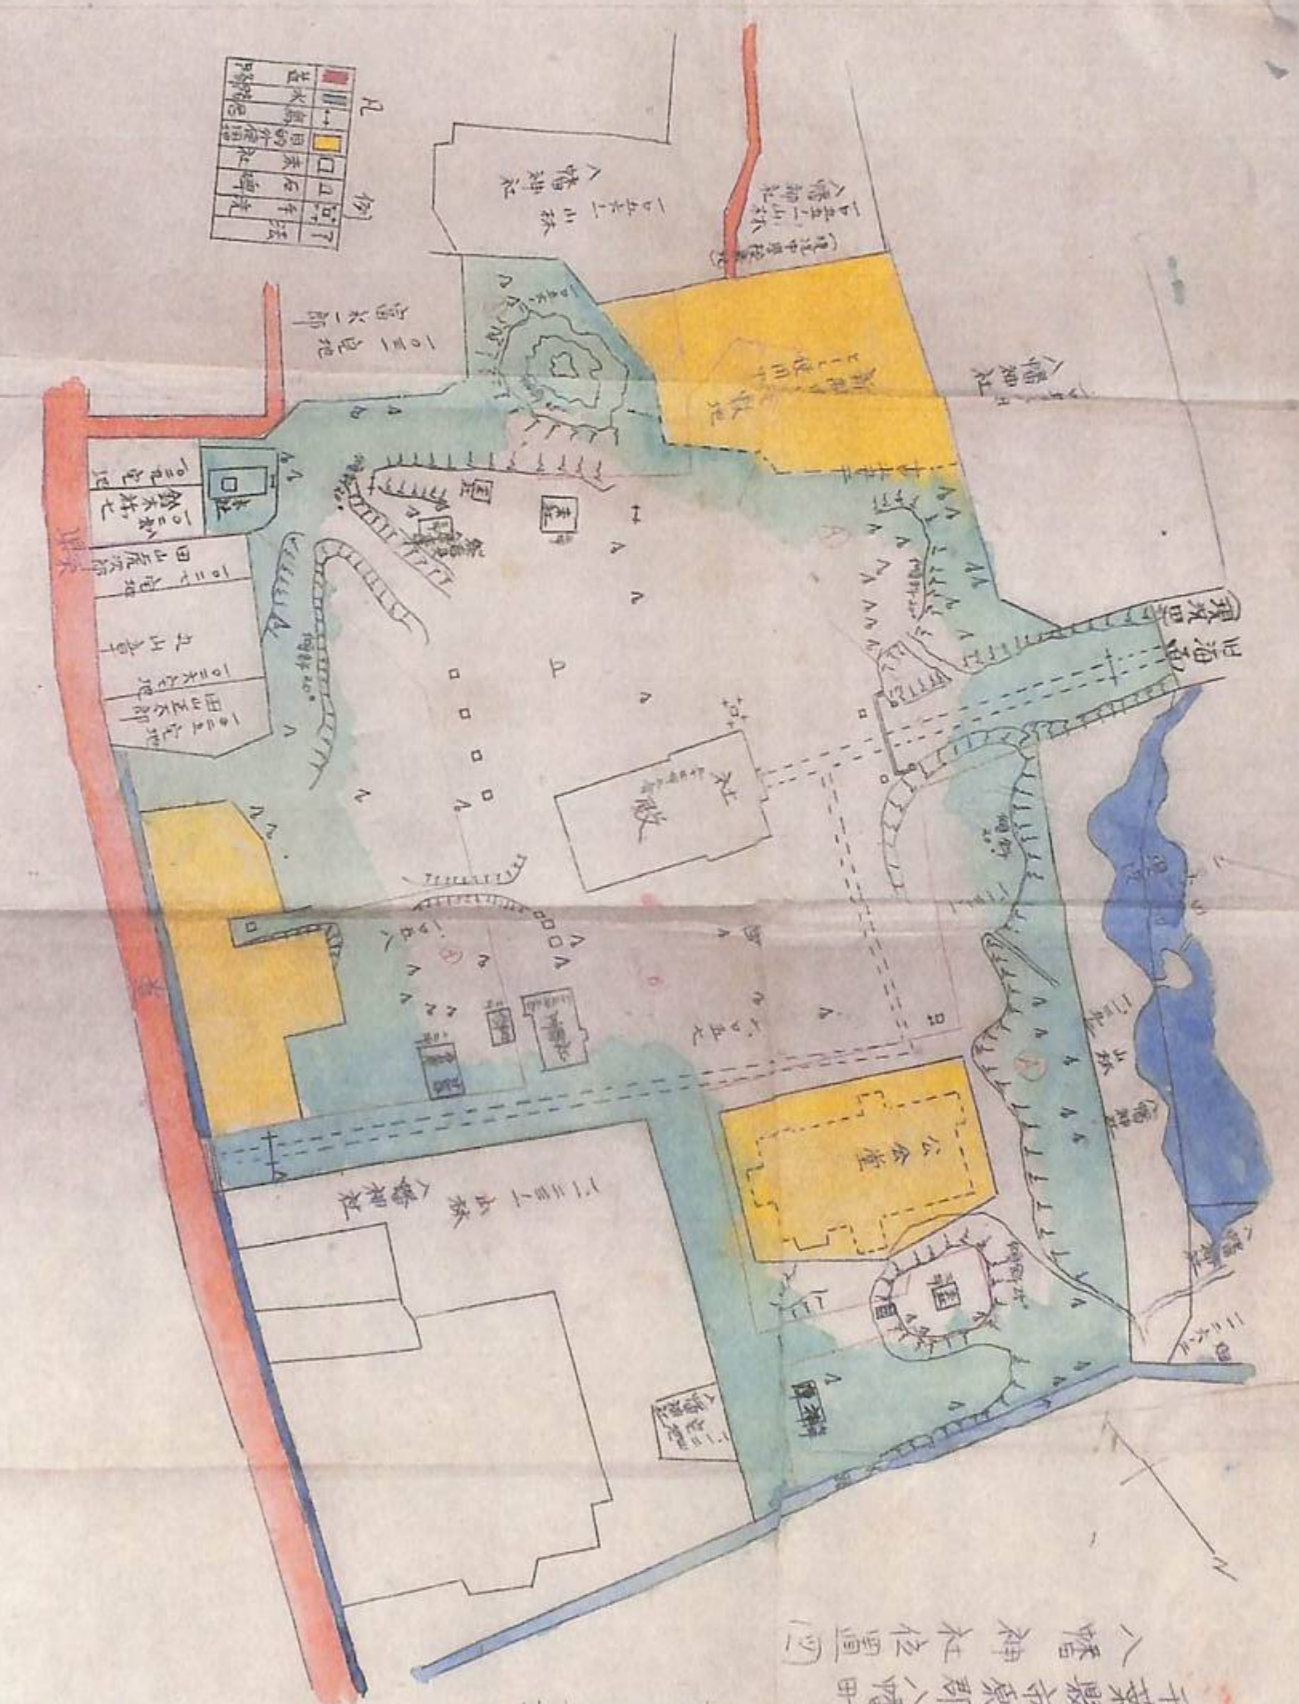

市原市八幡

飯香岡八幡宮文書

旧八幡公民館土地関係資料

昭和 20 年代か神社平面図ほか

平成 30 年 4 月

八幡史学館名所 100 選チーム

縮尺六百分之一
 鐵香閣八幡宮社内平面圖

鐵香閣八幡宮社内平面圖

千葉縣市原郡八幡町
 八幡神社位置圖
 縮尺六百分之一

13

13